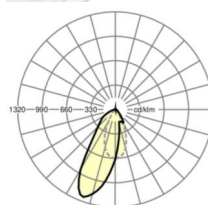

электротехника

Балласт	Электронный драйвер (1 штука)
Мощность системы	37W
сетевое напряжение	230V/50Hz
класс энергосбережения/Источник света	D

Оптика

Оснастка	LED, цветопередача/оттенок света CRI ≥ 80 / 6500K
Допуск для координаты цветности (MacAdam)	3SDCM
Фотобиологическая безопасность (светильник)	RG1
Номинальный световой поток	5803lm
Срок службы LED	50000h L80/B10 (Tq 40°C)
светоотдача светильников	155lm/W
Угол излучения	20°
UGR поп./вдоль	17.0 / 20.2

Механика

цвет корпуса	черный RAL 9005
размеры (LxWxH/DxH)	1531mm x 55mm x 37mm
вес (нетто)	2kg
Вид монтажа	сборка трековых систем, световая структура

DEEP-LINK

<https://www.regiolux.de/ru/article/19455004164>

Ссылка	LED 6000lm 865
ηLB	100 %
Φ ↓/↑	98 % / 2 %
UGR поп./вдоль	17.0 / 20.2

размеры

L	1531 mm	Длина
B	55 mm	Ширина
H	37 mm	Высота