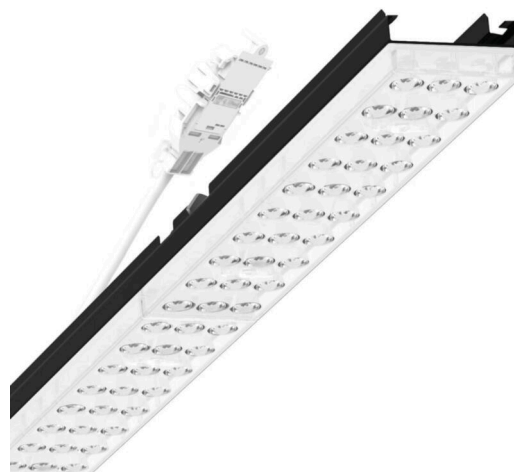

прибородержатель переменный - Individual.Lens.Optic - прямой несимметричный свет - без видимых стыков

Ламподержатель из оцинкованного стального профиля, поверхность покрыта лаком на полиэфирной смоле. Крепление без инструментов с нажимными затворами, встроенными в конструкцию, обеспечивают защиту от кражи и взлома. В трековой шине может устанавливаться с левой или правой стороны и позиционироваться по-разному. Цвет корпуса черный RAL 9005; Прямое несимметричное излучение, распределение света посредством линзы «Individual.Lens.Optic» из пластика ПММА. Оптика отдельных линз делает сборку и установку предельно удобными, плоскость легко чистится. Тройные ряды из отдельных линз и лампо-/прибородержатели, идеально согласованные между собой, обеспечивают цельный вид без стыков и неравномерностей. Подключение к электросети через присоединительный провод длиной 1 м для свободного позиционирования прибородержателя в световой полосе и 3-полюсную втычную деталь для быстрой сборки со свободным выбором фаз. Сменные блоки, позволяющие легко модернизировать освещение, существенно продлевают срок службы всей осветительной установки.

электротехника

Балласт	Электронный драйвер (1 штука)
Мощность системы	37W
сетевое напряжение	230V/50Hz
класс энергосбережения/Источник света	D

Оптика

Оснастка	LED, цветопередача/оттенок света CRI ≥ 80 / 6500K
Допуск для координаты цветности (MacAdam)	3SDCM
Фотобиологическая безопасность (светильник)	RG1
Номинальный световой поток	5803lm
Срок службы LED	50000h L80/B10 (Tq 40°C)
светоотдача светильников	155lm/W
Угол излучения	20°
UGR поп./вдоль	17.0 / 20.2

Механика

цвет корпуса	черный RAL 9005
размеры (LxWxH/DxH)	1531mm x 55mm x 37mm
вес (нетто)	2kg
Вид монтажа	сборка трековых систем, световая структура

DEEP-LINK

<https://www.regiolux.de/ru/article/19455004164>

Ссылка	LED 6000lm 865
ηLB	100 %
Φ ↓/↑	98 % / 2 %
UGR поп./вдоль	17.0 / 20.2

размеры

L	1531 mm	Длина
B	55 mm	Ширина
H	37 mm	Высота